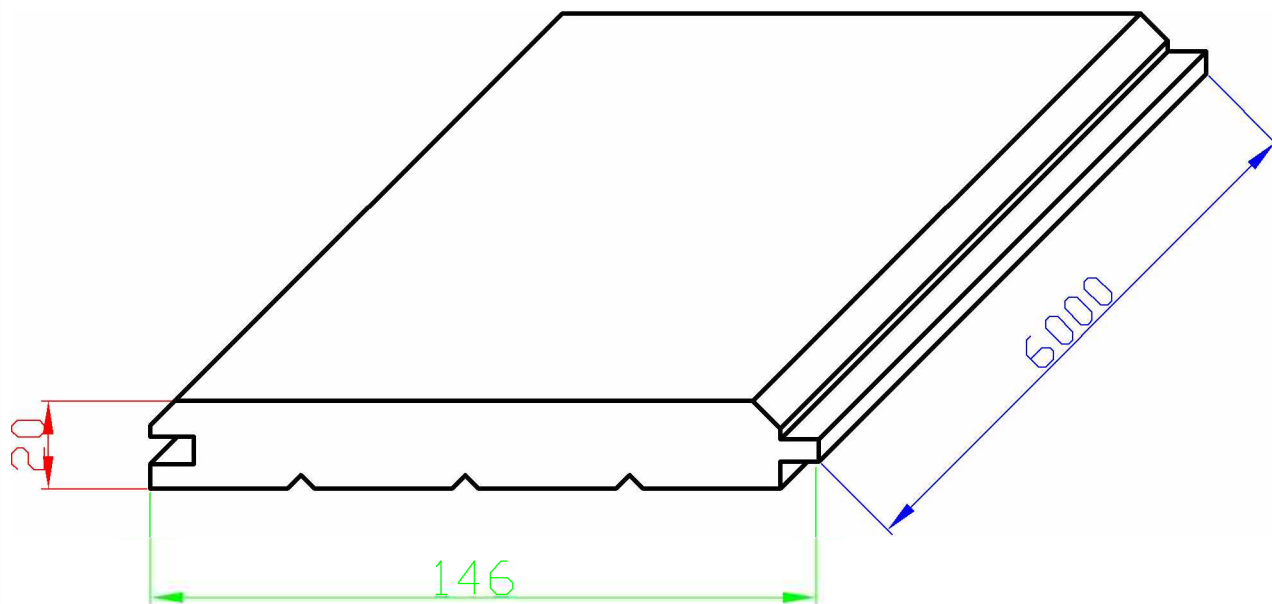

Имитация бруса 20х146х6000 мм хв/п., сорт АВ

FIRO